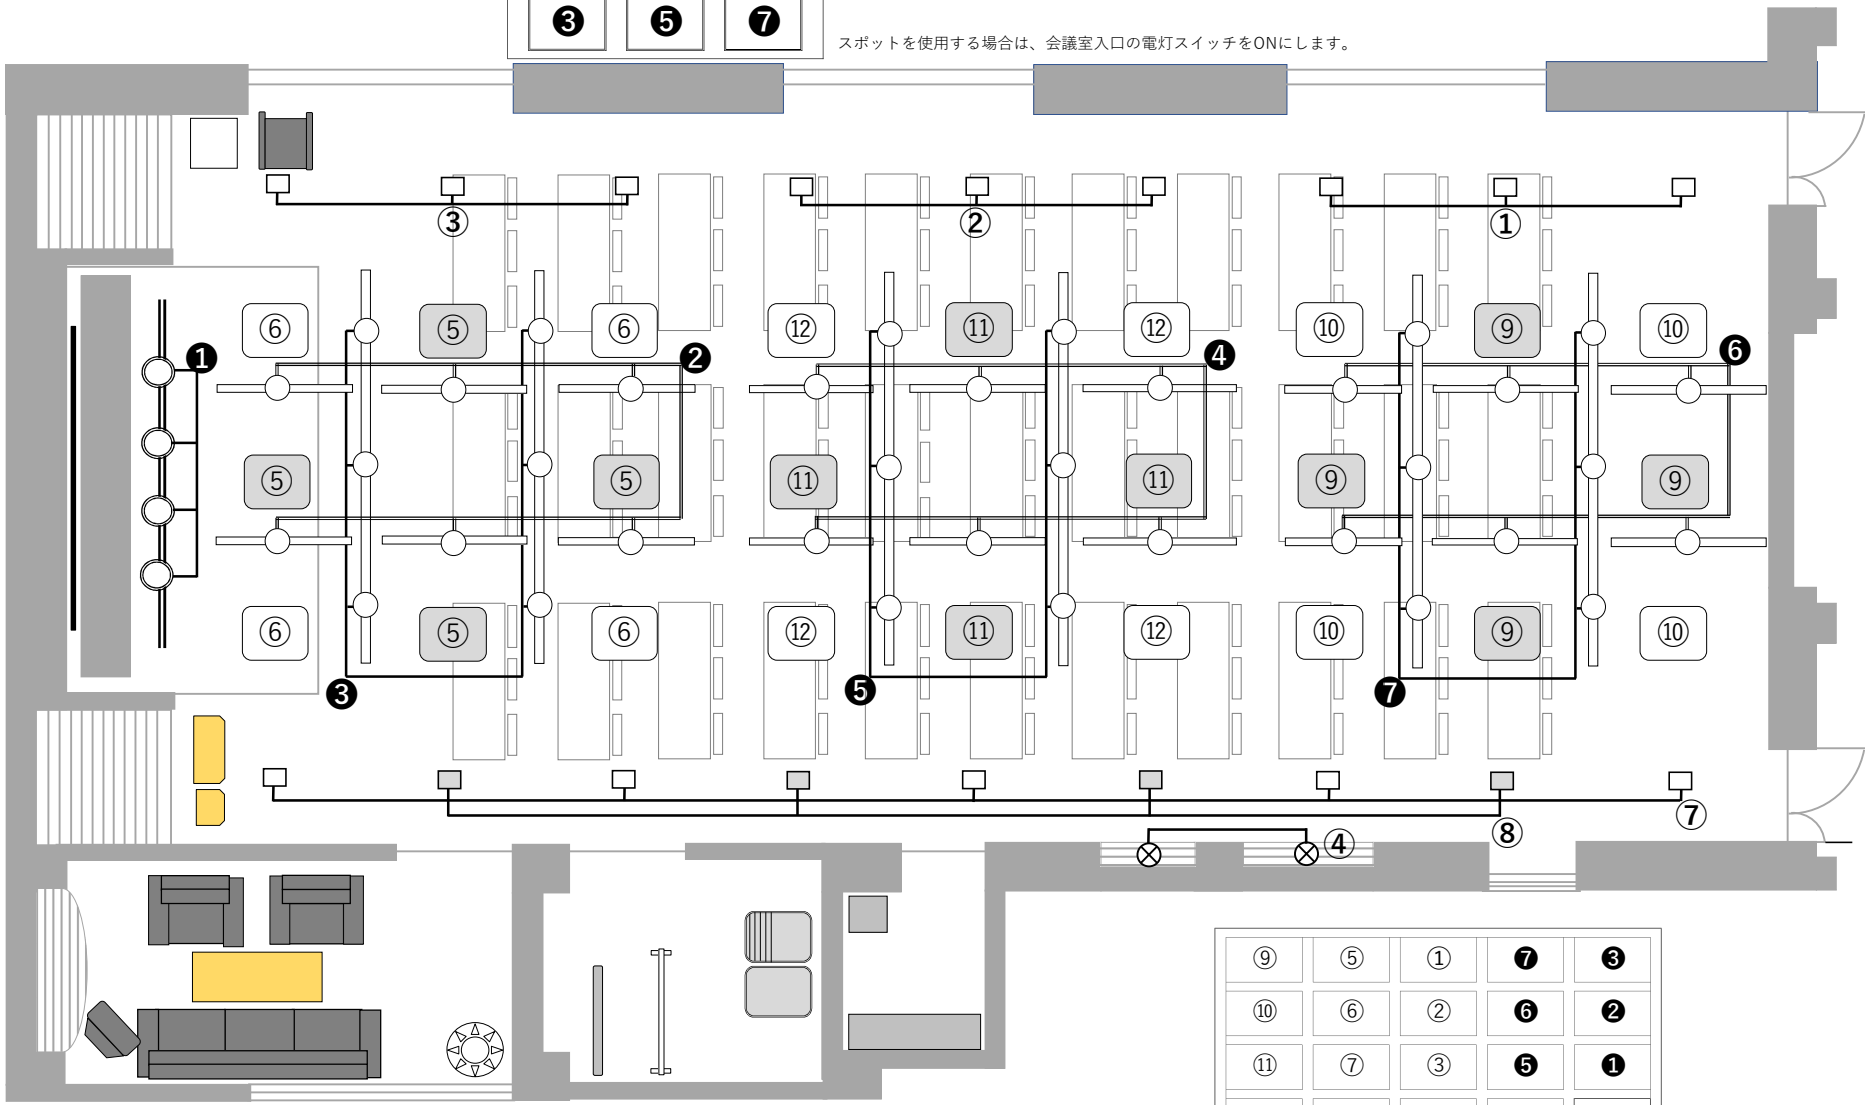

名古屋能楽堂 会議室電灯

スポット	D	①
調光スイッチ	C	
	B	
	A	
		②
		④
		⑥
		③
		⑤
		⑦

D	①⑨⑩
C	②⑪⑫
B	③⑤⑥
A	⑦⑧

◎	ハイビーム 100W
○	ミニハロゲン 130W
□	FML 27W
⊗	レフ球 60W

スポットを使用する場合は、会議室入口の電灯スイッチをONにします。

⑨	⑤	①	⑦	③
⑩	⑥	②	⑥	②
⑪	⑦	③	⑤	①
⑫	⑧	④	④	一括
電灯スイッチ			スポットスイッチ	

【一括】は電灯スイッチのみ